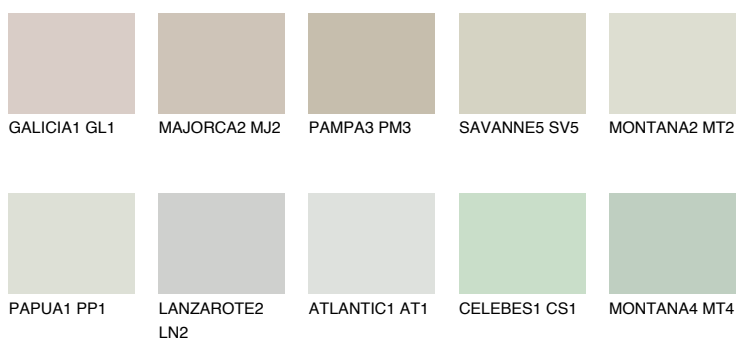

**PAPUA2 PP2**63% **TSR** 61%**Podudarna nijansa****COLOURS OF NATURE PALETA****INTENSE PALETA**

Za više informacija o malterima i bojama, idite na
www.ceresit.rs