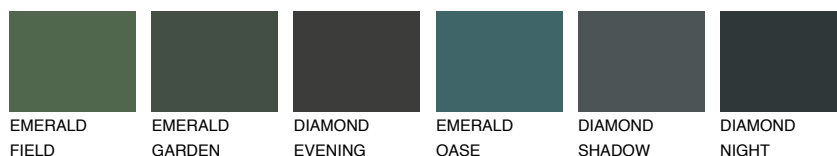

**PAPUA1 PP1**74% **TSR** 67%

Podudarna nijansa

COLOURS OF NATURE PALETA

INTENSE PALETA

Za više informacija o malterima i bojama, idite na
www.ceresit.rs