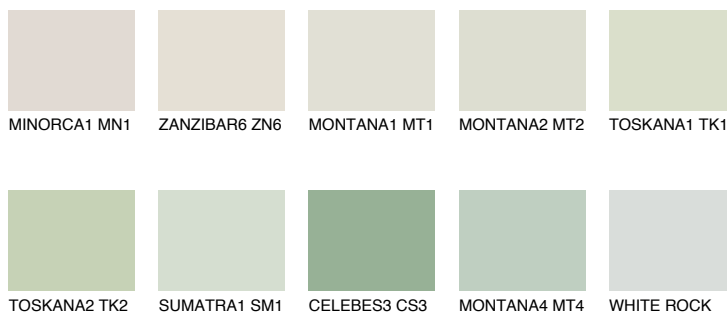

**PAPUA1 PP1**74% **TSR** 67%

Podudarna nijansa

COLOURS OF NATURE PALETA

INTENSE PALETA

Za više informacija o malterima i bojama, idite na
www.ceresit.rs