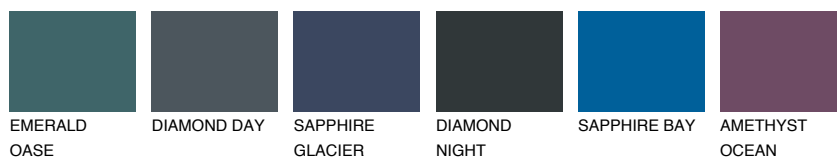

**TASMANIA6 TS6**☀ 14% **TSR 13%****Podudarna nijansa****COLOURS OF NATURE PALETA****INTENSE PALETA**

Za više informacija o malterima i bojama, idite na
www.ceresit.rs