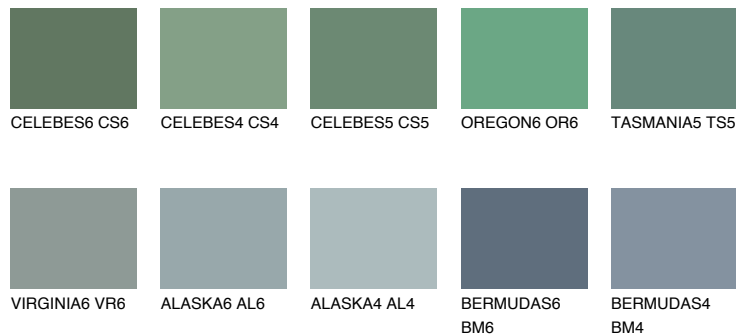

**TASMANIA6 TS6**☀️ 14%    **TSR 13%****Podudarna nijansa****COLOURS OF NATURE PALETA****INTENSE PALETA**

Za više informacija o malterima i bojama, idite na  
[www.ceresit.rs](http://www.ceresit.rs)

\*Nijanse koje su prikazane odnose se na maltere i boje koje nudi Ceresit. Zbog upotrebe digitalnih tehnologija, predstavljene boje možda nisu reprezentativne kao originalne, pa se ne mogu u potpunosti smatrati pouzdanim. Preporučujemo da proverite autentične uzorke boja.