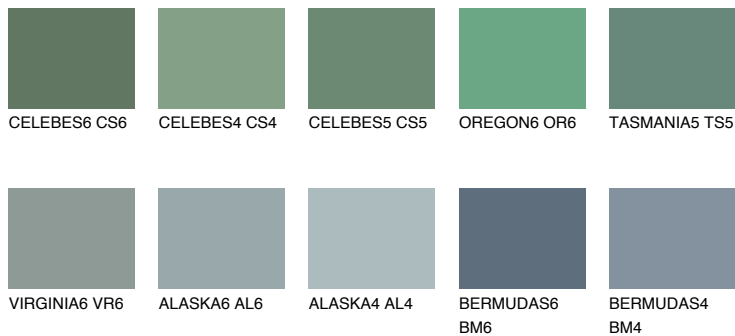

**TASMANIA6 TS6**☀ 14% **TSR 13%****Podudarna nijansa****COLOURS OF NATURE PALETA****INTENSE PALETA**

Za više informacija o malterima i bojama, idite na
www.ceresit.rs