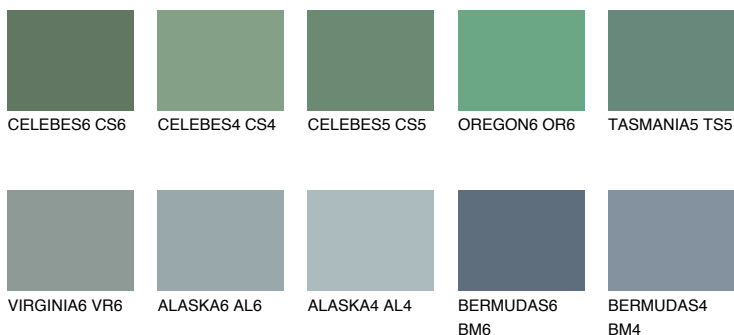

**TASMANIA6 TS6**☀ 14% **TSR 13%****Podudarna nijansa****COLOURS OF NATURE PALETA****INTENSE PALETA**

Za više informacija o malterima i bojama, idite na
www.ceresit.rs