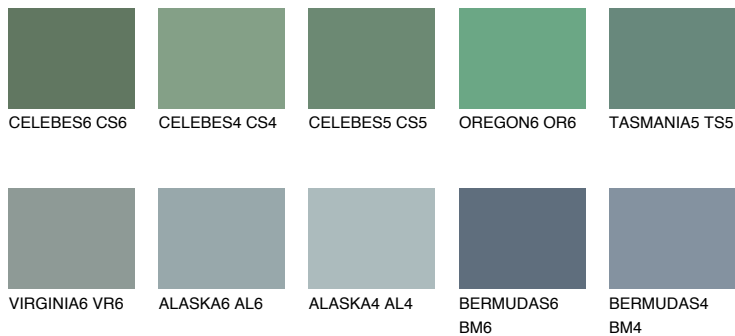

**TASMANIA6 TS6**☀ 14%   **TSR 13%****Podudarna nijansa****COLOURS OF NATURE PALETA****INTENSE PALETA**

Za više informacija o malterima i bojama, idite na  
[www.ceresit.rs](http://www.ceresit.rs)

\*Nijanse koje su prikazane odnose se na maltere i boje koje nudi Ceresit. Zbog upotrebe digitalnih tehnologija, predstavljene boje možda nisu reprezentativne kao originalne, pa se ne mogu u potpunosti smatrati pouzdanim. Preporučujemo da proverite autentične uzorke boja.