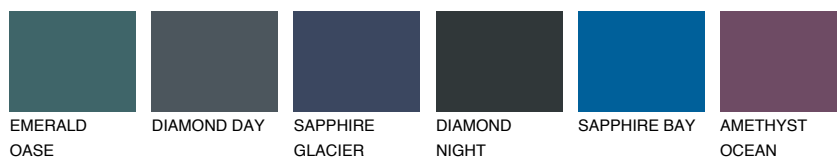

**TASMANIA6 TS6**☀ 14%   **TSR 13%****Podudarna nijansa****COLOURS OF NATURE PALETA****INTENSE PALETA**

Za više informacija o malterima i bojama, idite na  
[www.ceresit.rs](http://www.ceresit.rs)

\*Nijanse koje su prikazane odnose se na maltere i boje koje nudi Ceresit. Zbog upotrebe digitalnih tehnologija, predstavljene boje možda nisu reprezentativne kao originalne, pa se ne mogu u potpunosti smatrati pouzdanim. Preporučujemo da proverite autentične uzorke boja.