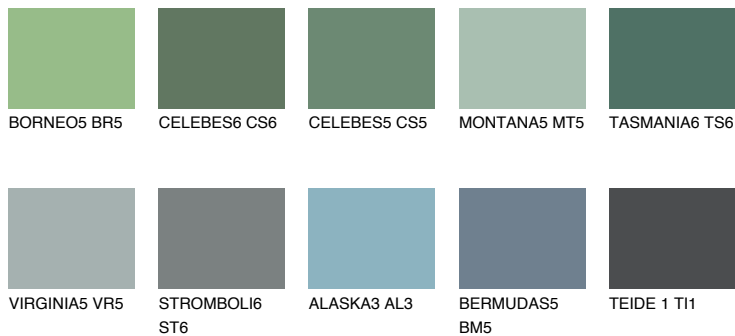

**TASMANIA5 TS5**☀ 22% **TSR 20%****Podudarna nijansa****COLOURS OF NATURE PALETA****INTENSE PALETA**

Za više informacija o malterima i bojama, idite na
www.ceresit.rs

*Nijanse koje su prikazane odnose se na maltere i boje koje nudi Ceresit. Zbog upotrebe digitalnih tehnologija, predstavljene boje možda nisu reprezentativne kao originalne, pa se ne mogu u potpunosti smatrati pouzdanim. Preporučujemo da proverite autentične uzorke boja.