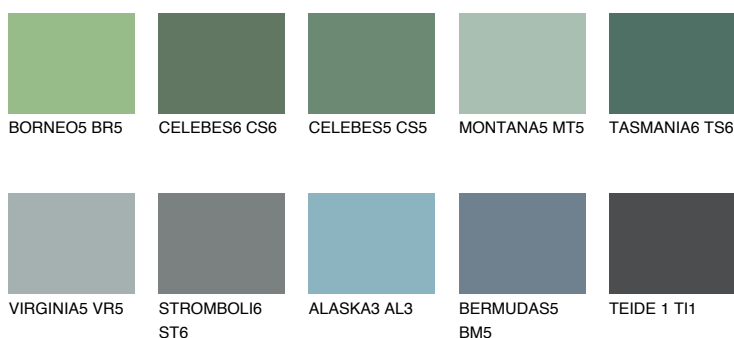

**TASMANIA5 TS5**☀ 22% **TSR 20%****Podudarna nijansa****COLOURS OF NATURE PALETA****INTENSE PALETA**

Za više informacija o malterima i bojama, idite na
www.ceresit.rs