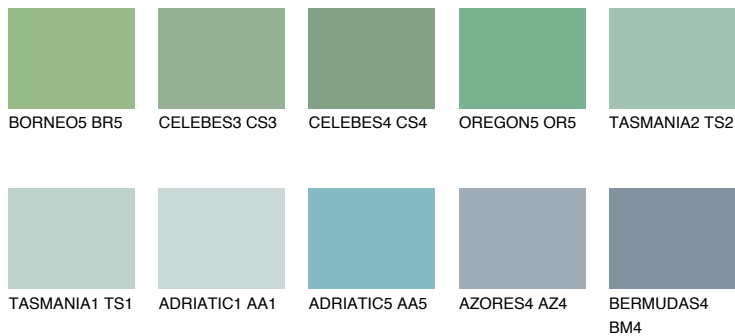

**TASMANIA4 TS4**☀ 35%   **TSR 32%****Podudarna nijansa****COLOURS OF NATURE PALETA****INTENSE PALETA**

Za više informacija o malterima i bojama, idite na  
[www.ceresit.rs](http://www.ceresit.rs)