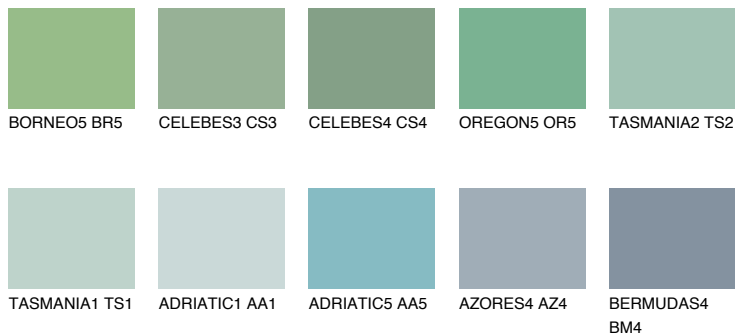

**TASMANIA4 TS4**☀️ 35% **TSR 32%****Podudarna nijansa****COLOURS OF NATURE PALETA****INTENSE PALETA**

Za više informacija o malterima i bojama, idite na
www.ceresit.rs