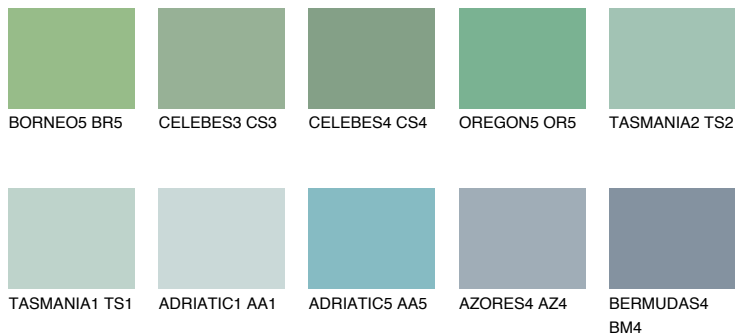

**TASMANIA4 TS4**☀ 35%   **TSR 32%****Podudarna nijansa****COLOURS OF NATURE PALETA****INTENSE PALETA**

Za više informacija o malterima i bojama, idite na  
[www.ceresit.rs](http://www.ceresit.rs)

\*Nijanse koje su prikazane odnose se na maltere i boje koje nudi Ceresit. Zbog upotrebe digitalnih tehnologija, predstavljene boje možda nisu reprezentativne kao originalne, pa se ne mogu u potpunosti smatrati pouzdanim. Preporučujemo da proverite autentične uzorke boja.