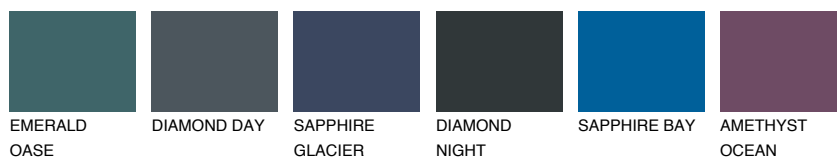

**TASMANIA4 TS4**☀ 35%   **TSR 32%****Podudarna nijansa****COLOURS OF NATURE PALETA****INTENSE PALETA**

Za više informacija o malterima i bojama, idite na  
[www.ceresit.rs](http://www.ceresit.rs)

\*Nijanse koje su prikazane odnose se na maltere i boje koje nudi Ceresit. Zbog upotrebe digitalnih tehnologija, predstavljene boje možda nisu reprezentativne kao originalne, pa se ne mogu u potpunosti smatrati pouzdanim. Preporučujemo da proverite autentične uzorke boja.