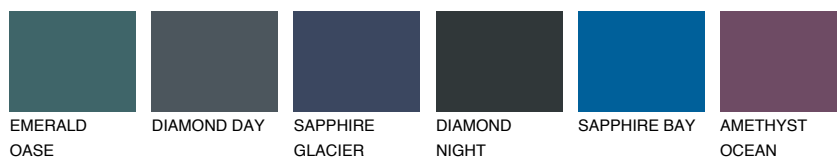

**TASMANIA4 TS4**☀️ 35% **TSR 32%****Podudarna nijansa****COLOURS OF NATURE PALETA****INTENSE PALETA**

Za više informacija o malterima i bojama, idite na
www.ceresit.rs