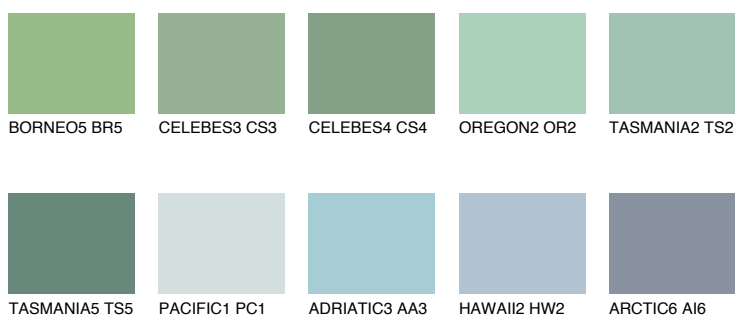

**TASMANIA3 TS3**☀️ 43%    **TSR 49%****Podudarna nijansa****COLOURS OF NATURE PALETA****INTENSE PALETA**

Za više informacija o malterima i bojama, idite na  
[www.ceresit.rs](http://www.ceresit.rs)