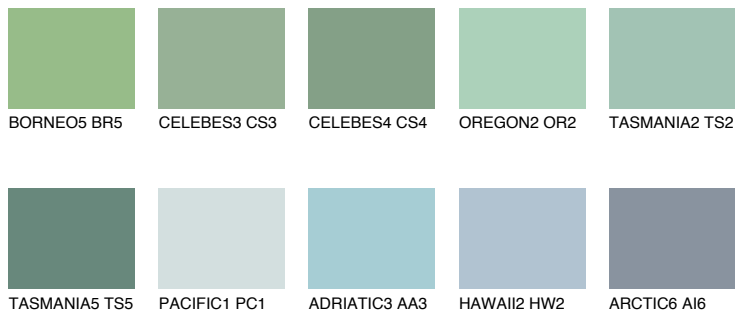

**TASMANIA3 TS3**☀️ 43% **TSR** 49%**Podudarna nijansa****COLOURS OF NATURE PALETA****INTENSE PALETA**

Za više informacija o malterima i bojama, idite na
www.ceresit.rs