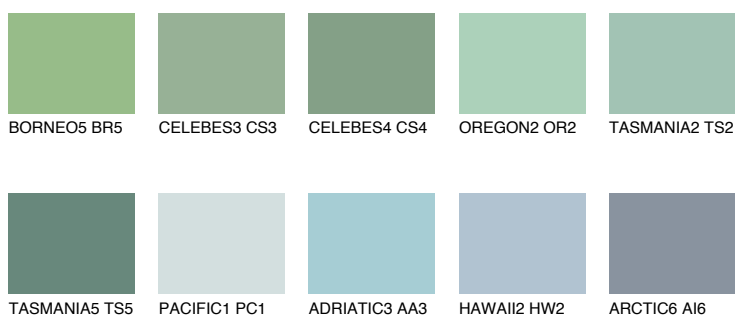

**TASMANIA3 TS3**☀️ 43%    **TSR** 49%**Podudarna nijansa****COLOURS OF NATURE PALETA****INTENSE PALETA**

Za više informacija o malterima i bojama, idite na  
[www.ceresit.rs](http://www.ceresit.rs)