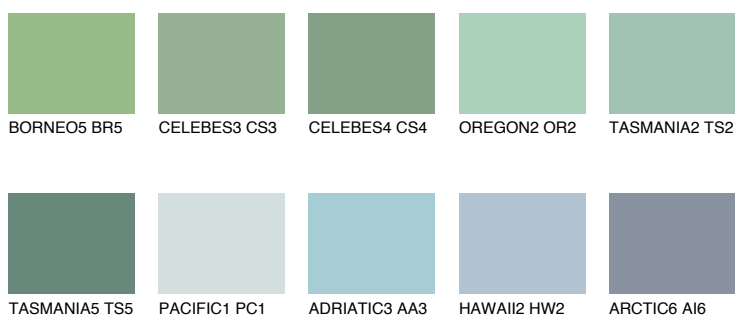

**TASMANIA3 TS3**☀ 43% **TSR** 49%**Podudarna nijansa****COLOURS OF NATURE PALETA****INTENSE PALETA**

Za više informacija o malterima i bojama, idite na
www.ceresit.rs