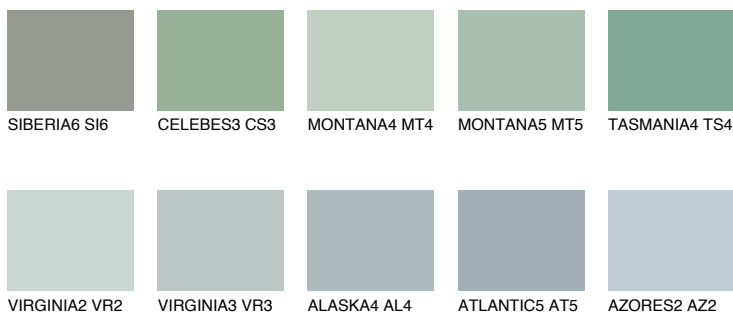

TASMANIA2 TS2

50% TSR 45%

Podudarna nijansa

COLOURS OF NATURE PALETA

INTENSE PALETA

Za više informacija o malterima i bojama, idite na
www.ceresit.rs

*Nijanse koje su prikazane odnose se na maltere i boje koje nudi Ceresit. Zbog upotrebe digitalnih tehnologija, predstavljene boje možda nisu reprezentativne kao originalne, pa se ne mogu u potpunosti smatrati pouzdanim. Preporučujemo da proverite autentične uzorke boja.