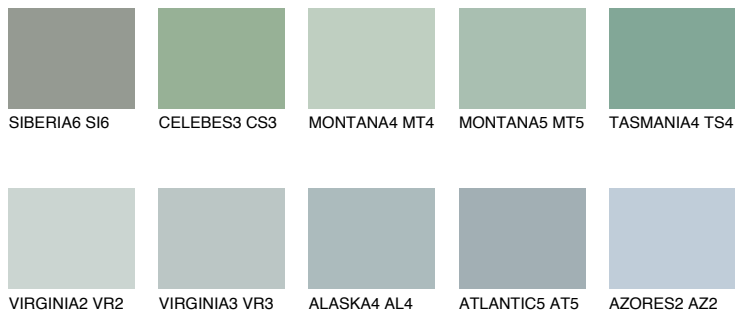

**TASMANIA2 TS2**☀️ 50% **TSR 45%****Podudarna nijansa****COLOURS OF NATURE PALETA****INTENSE PALETA**

Za više informacija o malterima i bojama, idite na
www.ceresit.rs