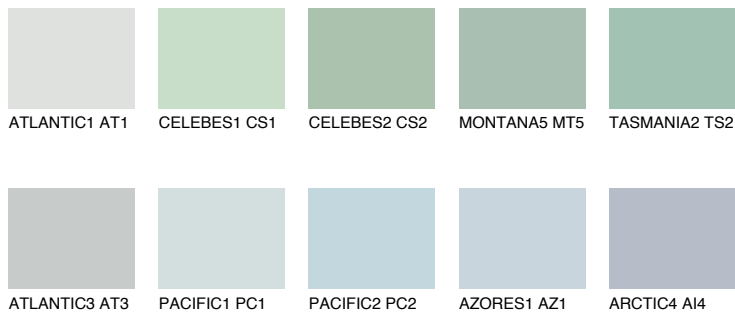

**TASMANIA1 TS1**62% **TSR** 55%**Podudarna nijansa****COLOURS OF NATURE PALETA****INTENSE PALETA**

Za više informacija o malterima i bojama, idite na
www.ceresit.rs