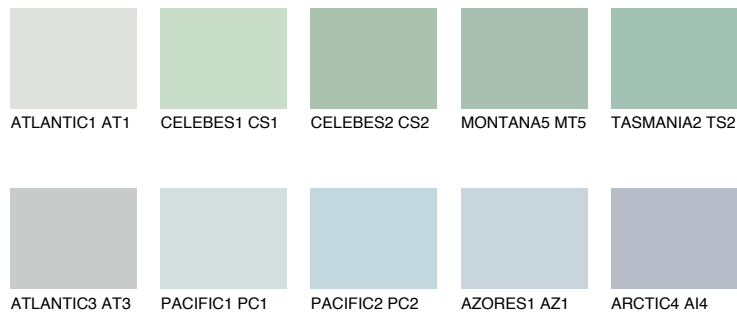

**TASMANIA1 TS1**62% **TSR** 55%**Podudarna nijansa****COLOURS OF NATURE PALETA****INTENSE PALETA**

Za više informacija o malterima i bojama, idite na
www.ceresit.rs