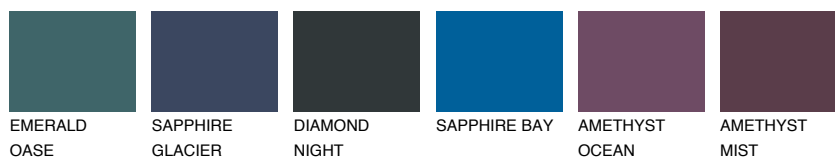

**TASMANIA1 TS1**62% **TSR** 55%**Podudarna nijansa****COLOURS OF NATURE PALETA****INTENSE PALETA**

Za više informacija o malterima i bojama, idite na
www.ceresit.rs