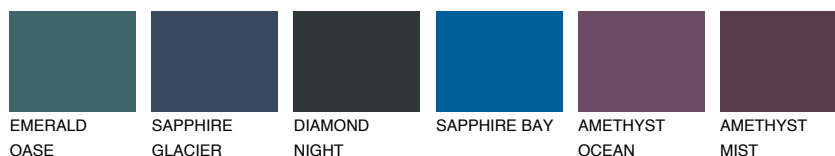

**TASMANIA1 TS1**62% **TSR** 55%**Podudarna nijansa****COLOURS OF NATURE PALETA****INTENSE PALETA**

Za više informacija o malterima i bojama, idite na  
[www.ceresit.rs](http://www.ceresit.rs)

\*Nijanse koje su prikazane odnose se na maltere i boje koje nudi Ceresit. Zbog upotrebe digitalnih tehnologija, predstavljene boje možda nisu reprezentativne kao originalne, pa se ne mogu u potpunosti smatrati pouzdanim. Preporučujemo da proverite autentične uzorke boja.