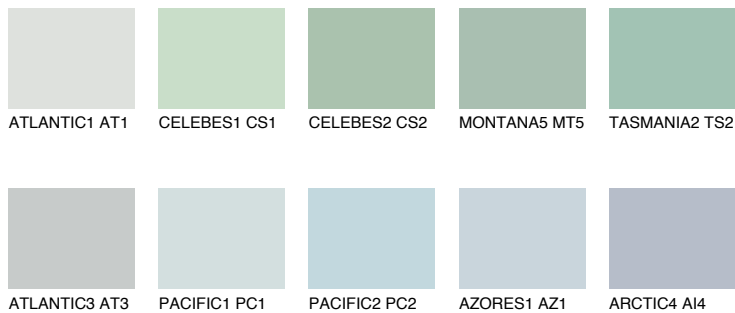

**TASMANIA1 TS1**62% **TSR** 55%**Podudarna nijansa****COLOURS OF NATURE PALETA****INTENSE PALETA**

Za više informacija o malterima i bojama, idite na  
[www.ceresit.rs](http://www.ceresit.rs)

\*Nijanse koje su prikazane odnose se na maltere i boje koje nudi Ceresit. Zbog upotrebe digitalnih tehnologija, predstavljene boje možda nisu reprezentativne kao originalne, pa se ne mogu u potpunosti smatrati pouzdanim. Preporučujemo da proverite autentične uzorke boja.