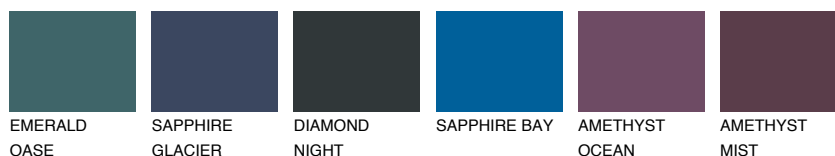

**TASMANIA1 TS1**62% **TSR** 55%**Podudarna nijansa****COLOURS OF NATURE PALETA****INTENSE PALETA**

Za više informacija o malterima i bojama, idite na
www.ceresit.rs