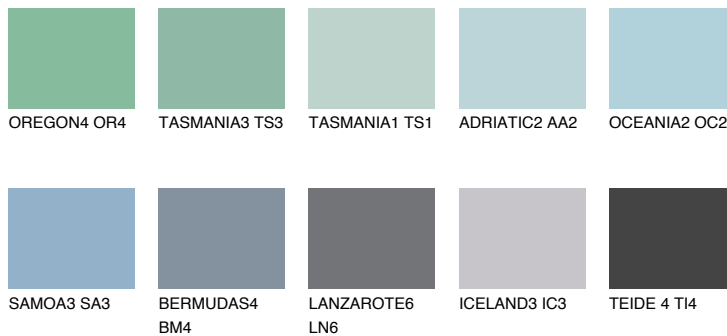

**ALASKA3 AL3**☀️ 42%    **TSR 39%****Podudarna nijansa****COLOURS OF NATURE PALETA****INTENSE PALETA**

Za više informacija o malterima i bojama, idite na  
[www.ceresit.rs](http://www.ceresit.rs)