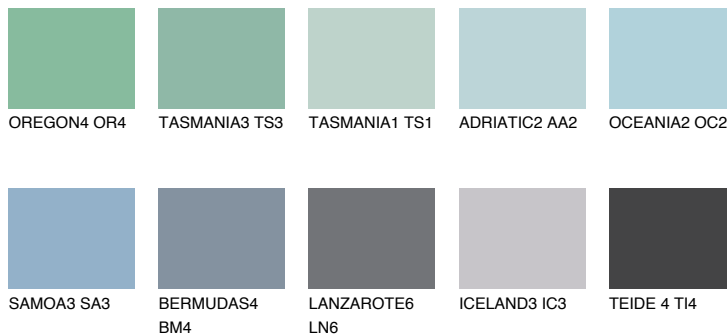

**ALASKA3 AL3**42% **TSR** 39%**Podudarna nijansa****COLOURS OF NATURE PALETA****INTENSE PALETA**

Za više informacija o malterima i bojama, idite na
www.ceresit.rs