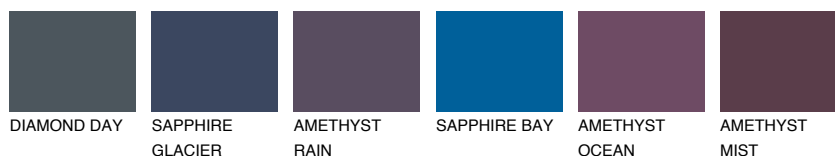

**ALASKA3 AL3**42% **TSR** 39%**Podudarna nijansa****COLOURS OF NATURE PALETA****INTENSE PALETA**

Za više informacija o malterima i bojama, idite na
www.ceresit.rs