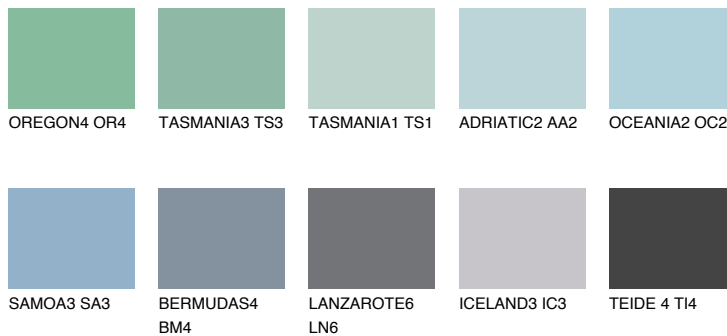

**ALASKA3 AL3**☀️ 42% **TSR 39%****Podudarna nijansa****COLOURS OF NATURE PALETA****INTENSE PALETA**

Za više informacija o malterima i bojama, idite na
www.ceresit.rs