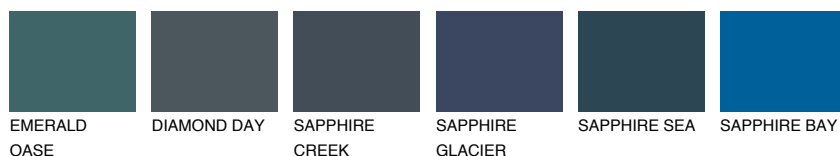

**OREGON5 OR5**☀ 38% **TSR** 44%**Podudarna nijansa****COLOURS OF NATURE PALETA****INTENSE PALETA**

Za više informacija o malterima i bojama, idite na
www.ceresit.rs

*Nijanse koje su prikazane odnose se na maltere i boje koje nudi Ceresit. Zbog upotrebe digitalnih tehnologija, predstavljene boje možda nisu reprezentativne kao originalne, pa se ne mogu u potpunosti smatrati pouzdanim. Preporučujemo da proverite autentične uzorke boja.