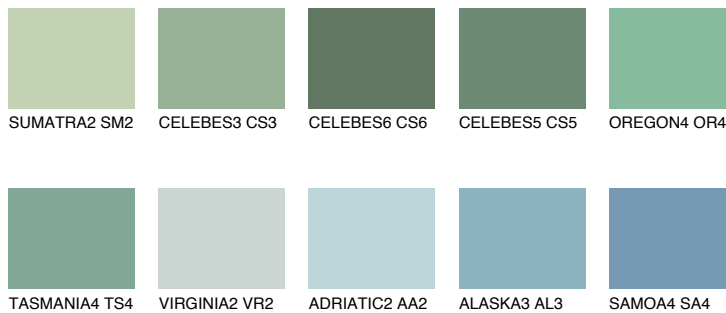

**OREGON5 OR5**☀ 38% **TSR** 44%**Podudarna nijansa****COLOURS OF NATURE PALETA****INTENSE PALETA**

Za više informacija o malterima i bojama, idite na
www.ceresit.rs

*Nijanse koje su prikazane odnose se na maltere i boje koje nudi Ceresit. Zbog upotrebe digitalnih tehnologija, predstavljene boje možda nisu reprezentativne kao originalne, pa se ne mogu u potpunosti smatrati pouzdanim. Preporučujemo da proverite autentične uzorke boja.