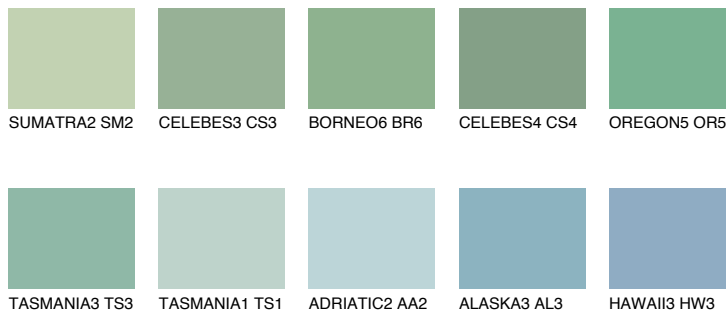

**OREGON4 OR4**☀ 43% **TSR** 47%**Podudarna nijansa****COLOURS OF NATURE PALETA****INTENSE PALETA**

Za više informacija o malterima i bojama, idite na  
[www.ceresit.rs](http://www.ceresit.rs)

\*Nijanse koje su prikazane odnose se na maltere i boje koje nudi Ceresit. Zbog upotrebe digitalnih tehnologija, predstavljene boje možda nisu reprezentativne kao originalne, pa se ne mogu u potpunosti smatrati pouzdanim. Preporučujemo da proverite autentične uzorke boja.