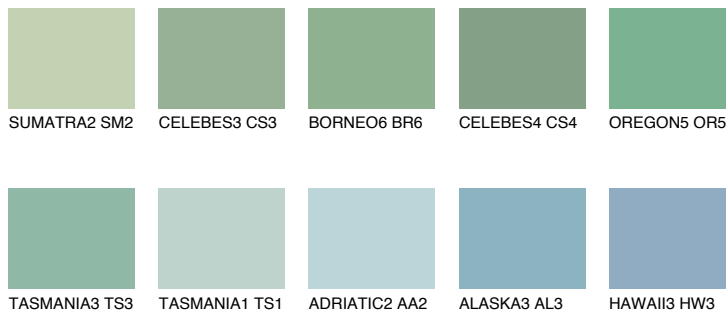

**OREGON4 OR4**☀ 43% **TSR** 47%**Podudarna nijansa****COLOURS OF NATURE PALETA****INTENSE PALETA**

Za više informacija o malterima i bojama, idite na
www.ceresit.rs

*Nijanse koje su prikazane odnose se na maltere i boje koje nudi Ceresit. Zbog upotrebe digitalnih tehnologija, predstavljene boje možda nisu reprezentativne kao originalne, pa se ne mogu u potpunosti smatrati pouzdanim. Preporučujemo da proverite autentične uzorke boja.