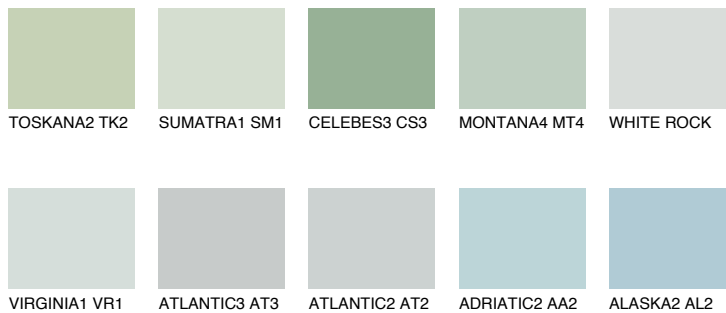


**OREGON1 OR1**73% **TSR** 66%**Podudarna nijansa****COLOURS OF NATURE PALETA****INTENSE PALETA**

Za više informacija o malterima i bojama, idite na
www.ceresit.rs