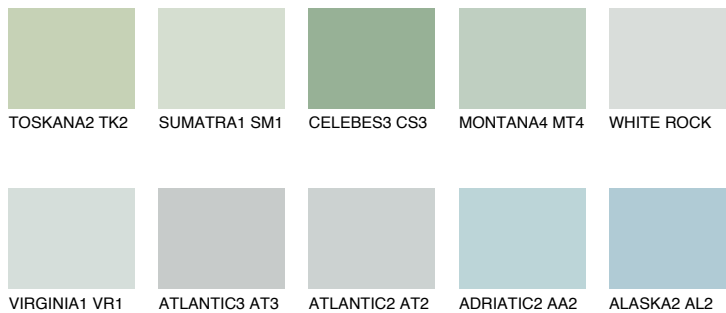


**OREGON1 OR1**73% **TSR** 66%**Podudarna nijansa****COLOURS OF NATURE PALETA****INTENSE PALETA**

Za više informacija o malterima i bojama, idite na  
[www.ceresit.rs](http://www.ceresit.rs)