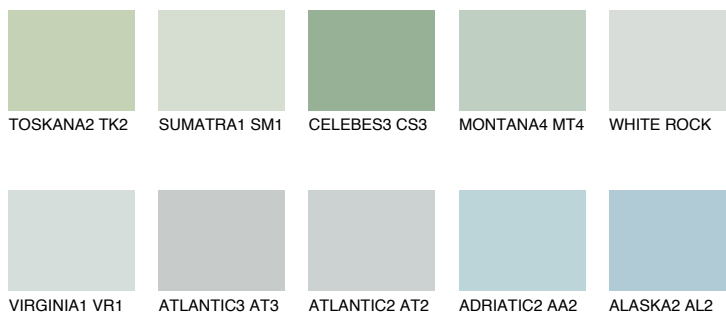


**OREGON1 OR1**73% **TSR** 66%**Podudarna nijansa****COLOURS OF NATURE PALETA****INTENSE PALETA**

Za više informacija o malterima i bojama, idite na
www.ceresit.rs