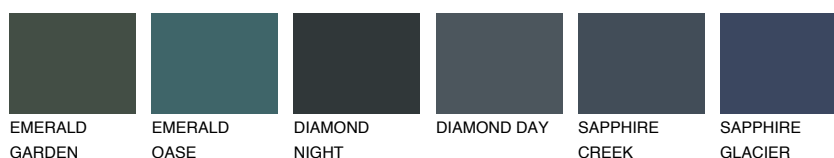

**CELEBES6 CS6**☀️ 17% **TSR 14%****Podudarna nijansa****COLOURS OF NATURE PALETA****INTENSE PALETA**

Za više informacija o malterima i bojama, idite na
www.ceresit.rs