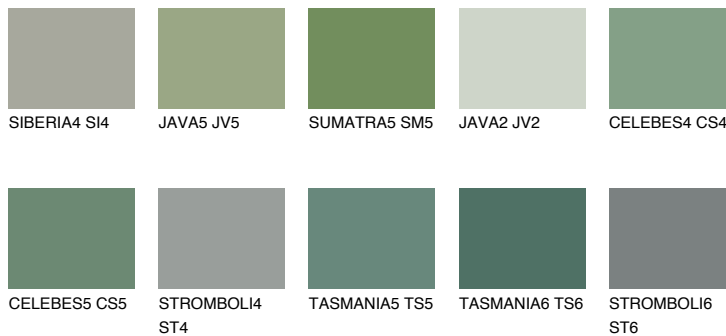

**CELEBES6 CS6**☀️ 17%    **TSR 14%****Podudarna nijansa****COLOURS OF NATURE PALETA****INTENSE PALETA**

Za više informacija o malterima i bojama, idite na  
[www.ceresit.rs](http://www.ceresit.rs)

\*Nijanse koje su prikazane odnose se na maltere i boje koje nudi Ceresit. Zbog upotrebe digitalnih tehnologija, predstavljene boje možda nisu reprezentativne kao originalne, pa se ne mogu u potpunosti smatrati pouzdanim. Preporučujemo da proverite autentične uzorke boja.