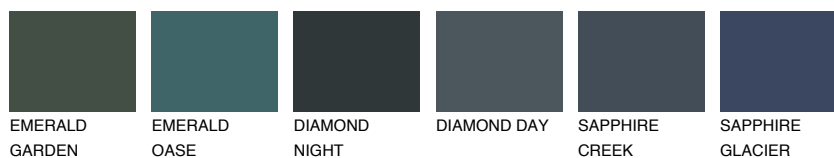

**CELEBES6 CS6**☀️ 17%    **TSR 14%****Podudarna nijansa****COLOURS OF NATURE PALETA****INTENSE PALETA**

Za više informacija o malterima i bojama, idite na  
[www.ceresit.rs](http://www.ceresit.rs)

\*Nijanse koje su prikazane odnose se na maltere i boje koje nudi Ceresit. Zbog upotrebe digitalnih tehnologija, predstavljene boje možda nisu reprezentativne kao originalne, pa se ne mogu u potpunosti smatrati pouzdanim. Preporučujemo da proverite autentične uzorke boja.