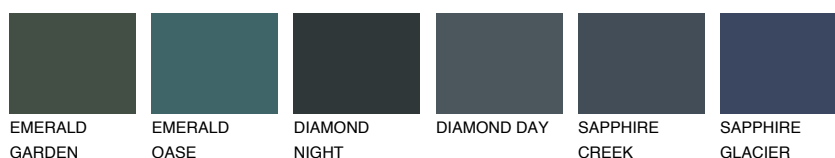

**CELEBES6 CS6**☀️ 17% **TSR 14%****Podudarna nijansa****COLOURS OF NATURE PALETA****INTENSE PALETA**

Za više informacija o malterima i bojama, idite na
www.ceresit.rs