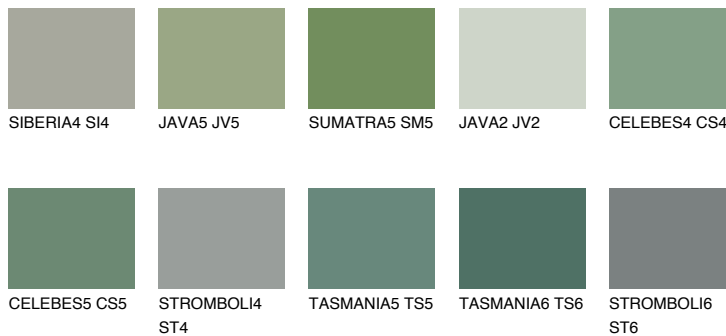

**CELEBES6 CS6**☀ 17% **TSR** 14%**Podudarna nijansa****COLOURS OF NATURE PALETA****INTENSE PALETA**

Za više informacija o malterima i bojama, idite na
www.ceresit.rs