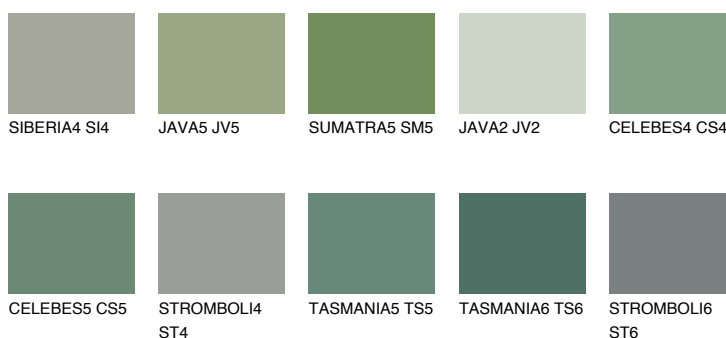

**CELEBES6 CS6**☀️ 17% **TSR 14%****Podudarna nijansa****COLOURS OF NATURE PALETA****INTENSE PALETA**

Za više informacija o malterima i bojama, idite na
www.ceresit.rs