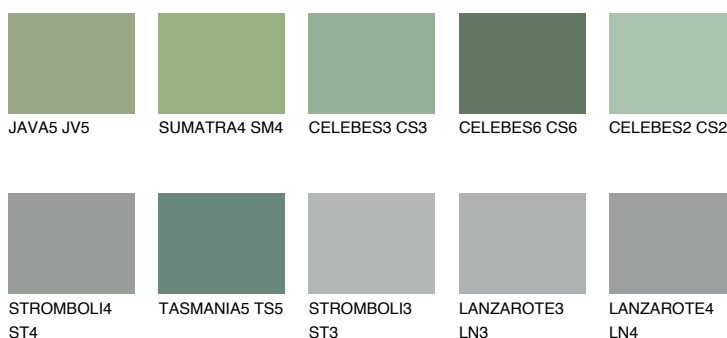

**CELEBES5 CS5**☀ 22% **TSR 22%****Podudarna nijansa****COLOURS OF NATURE PALETA****INTENSE PALETA**

Za više informacija o malterima i bojama, idite na  
[www.ceresit.rs](http://www.ceresit.rs)