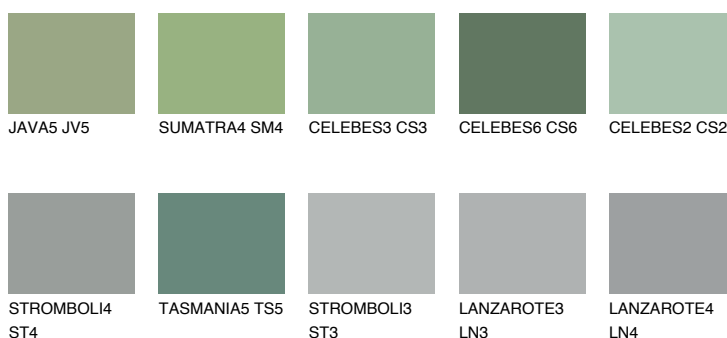

**CELEBES5 CS5**☀ 22% **TSR 22%****Podudarna nijansa****COLOURS OF NATURE PALETA****INTENSE PALETA**

Za više informacija o malterima i bojama, idite na
www.ceresit.rs