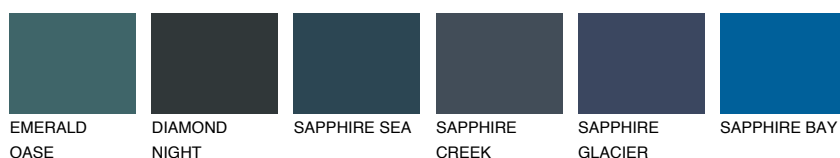

**CELEBES4 CS4**☀ 32% **TSR 32%****Podudarna nijansa****COLOURS OF NATURE PALETA****INTENSE PALETA**

Za više informacija o malterima i bojama, idite na
www.ceresit.rs