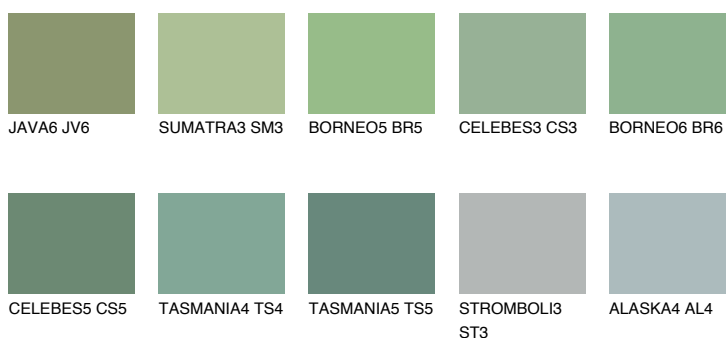

**CELEBES4 CS4**☀ 32% **TSR 32%****Podudarna nijansa****COLOURS OF NATURE PALETA****INTENSE PALETA**

Za više informacija o malterima i bojama, idite na
www.ceresit.rs