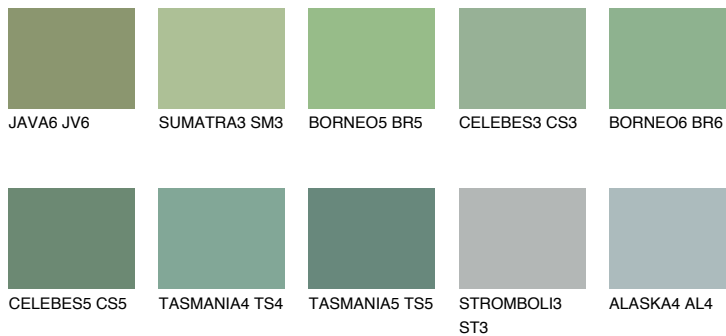

**CELEBES4 CS4**☀ 32% **TSR 32%****Podudarna nijansa****COLOURS OF NATURE PALETA****INTENSE PALETA**

Za više informacija o malterima i bojama, idite na
www.ceresit.rs