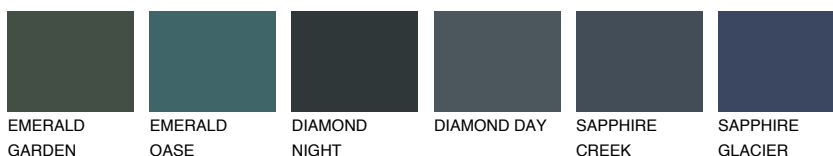

**CELEBES3 CS3**☀️ 40% **TSR 48%****Podudarna nijansa****COLOURS OF NATURE PALETA****INTENSE PALETA**

Za više informacija o malterima i bojama, idite na

www.ceresit.rs

*Nijanse koje su prikazane odnose se na maltere i boje koje nudi Ceresit. Zbog upotrebe digitalnih tehnologija, predstavljene boje možda nisu reprezentativne kao originalne, pa se ne mogu u potpunosti smatrati pouzdanim. Preporučujemo da proverite autentične uzorke boja.