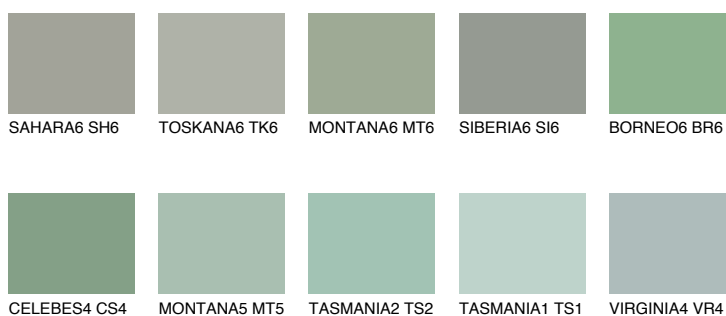

**CELEBES3 CS3**☀ 40% **TSR 48%****Podudarna nijansa****COLOURS OF NATURE PALETA****INTENSE PALETA**

Za više informacija o malterima i bojama, idite na  
[www.ceresit.rs](http://www.ceresit.rs)