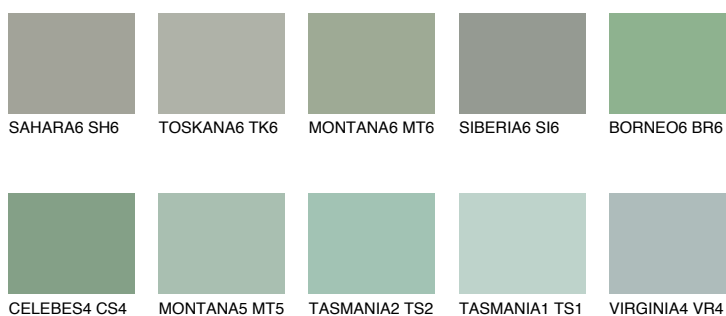

**CELEBES3 CS3**☀️ 40% **TSR 48%****Podudarna nijansa****COLOURS OF NATURE PALETA****INTENSE PALETA**

Za više informacija o malterima i bojama, idite na

www.ceresit.rs

*Nijanse koje su prikazane odnose se na maltere i boje koje nudi Ceresit. Zbog upotrebe digitalnih tehnologija, predstavljene boje možda nisu reprezentativne kao originalne, pa se ne mogu u potpunosti smatrati pouzdanim. Preporučujemo da proverite autentične uzorke boja.