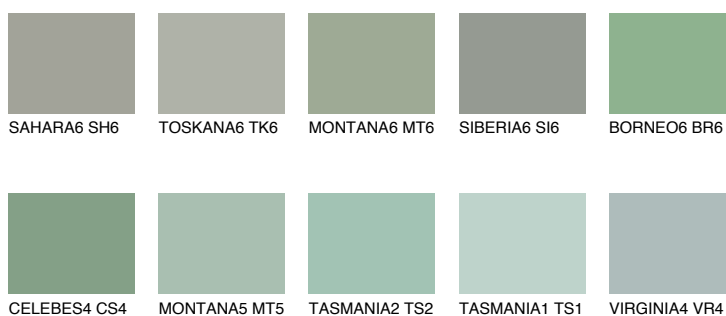

**CELEBES3 CS3**☀ 40%   **TSR 48%****Podudarna nijansa****COLOURS OF NATURE PALETA****INTENSE PALETA**

Za više informacija o malterima i bojama, idite na  
[www.ceresit.rs](http://www.ceresit.rs)