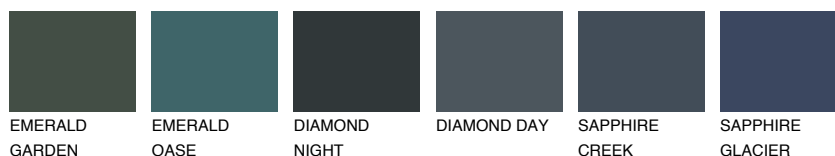

**CELEBES3 CS3**☀ 40%   **TSR 48%****Podudarna nijansa****COLOURS OF NATURE PALETA****INTENSE PALETA**

Za više informacija o malterima i bojama, idite na  
[www.ceresit.rs](http://www.ceresit.rs)