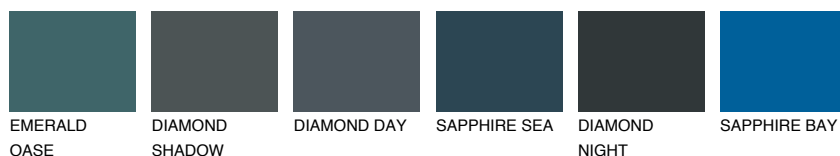

**CELEBES2 CS2**50% **TSR** 47%**Podudarna nijansa****COLOURS OF NATURE PALETA****INTENSE PALETA**

Za više informacija o malterima i bojama, idite na
www.ceresit.rs