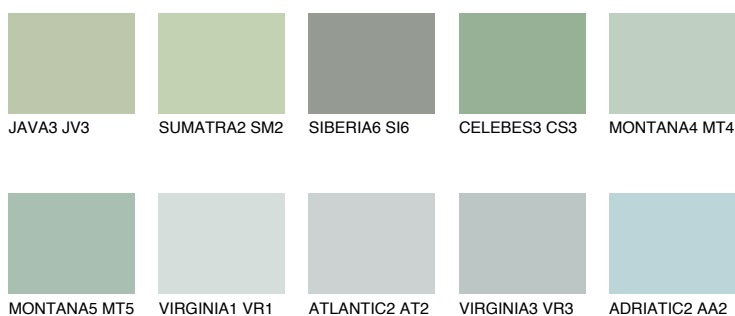

**CELEBES2 CS2**50% **TSR** 47%**Podudarna nijansa****COLOURS OF NATURE PALETA****INTENSE PALETA**

Za više informacija o malterima i bojama, idite na
www.ceresit.rs