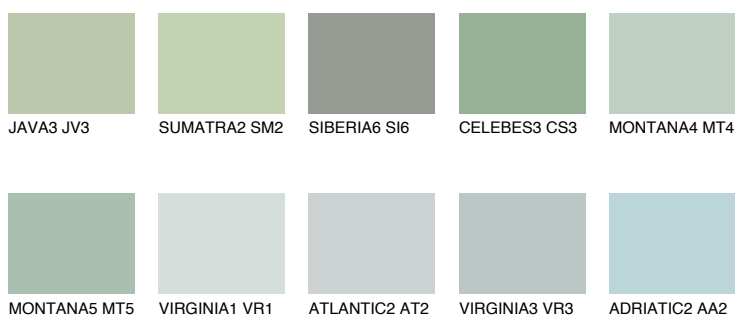

**CELEBES2 CS2**50% **TSR** 47%**Podudarna nijansa****COLOURS OF NATURE PALETA****INTENSE PALETA**

Za više informacija o malterima i bojama, idite na
www.ceresit.rs

*Nijanse koje su prikazane odnose se na maltere i boje koje nudi Ceresit. Zbog upotrebe digitalnih tehnologija, predstavljene boje možda nisu reprezentativne kao originalne, pa se ne mogu u potpunosti smatrati pouzdanim. Preporučujemo da proverite autentične uzorke boja.