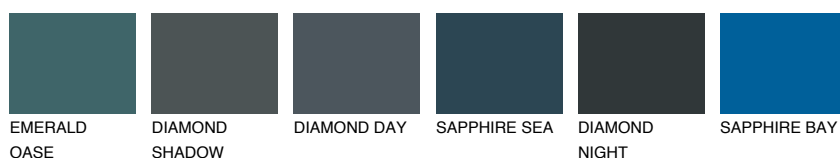

**CELEBES2 CS2**50% **TSR** 47%**Podudarna nijansa****COLOURS OF NATURE PALETA****INTENSE PALETA**

Za više informacija o malterima i bojama, idite na
www.ceresit.rs

*Nijanse koje su prikazane odnose se na maltere i boje koje nudi Ceresit. Zbog upotrebe digitalnih tehnologija, predstavljene boje možda nisu reprezentativne kao originalne, pa se ne mogu u potpunosti smatrati pouzdanim. Preporučujemo da proverite autentične uzorke boja.