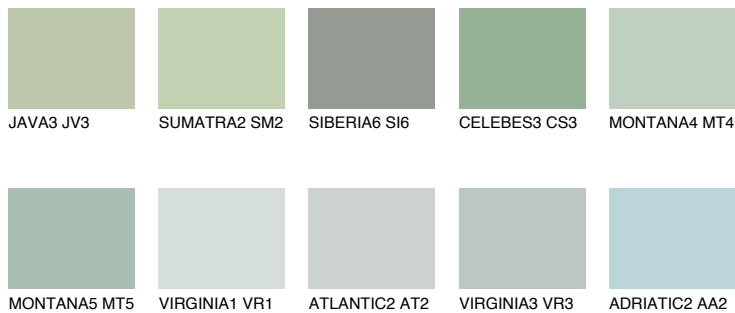

**CELEBES2 CS2**50% **TSR** 47%**Podudarna nijansa****COLOURS OF NATURE PALETA****INTENSE PALETA**

Za više informacija o malterima i bojama, idite na
www.ceresit.rs