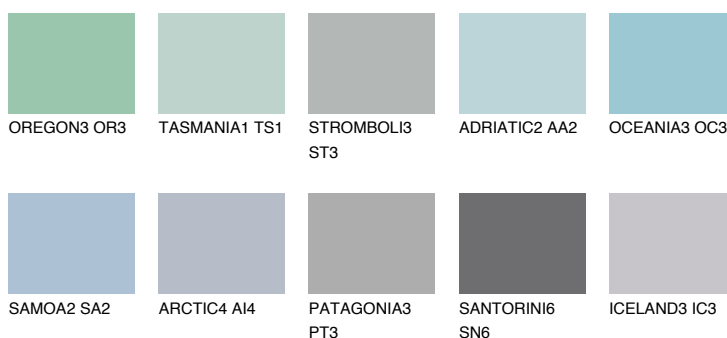

**ALASKA2 AL2**☀ 57% **TSR** 59%**Podudarna nijansa****COLOURS OF NATURE PALETA****INTENSE PALETA**

Za više informacija o malterima i bojama, idite na
www.ceresit.rs