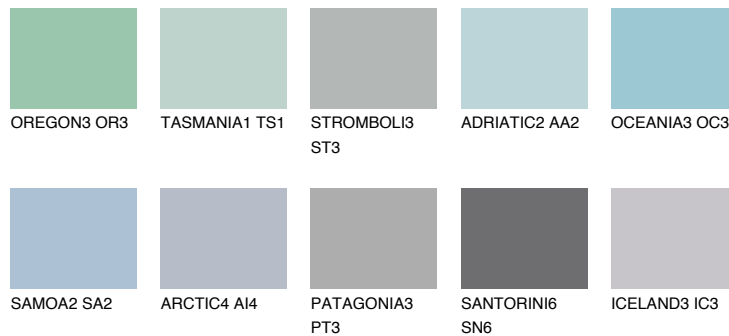

**ALASKA2 AL2**☀ 57%   **TSR** 59%**Podudarna nijansa****COLOURS OF NATURE PALETA****INTENSE PALETA**

Za više informacija o malterima i bojama, idite na  
[www.ceresit.rs](http://www.ceresit.rs)