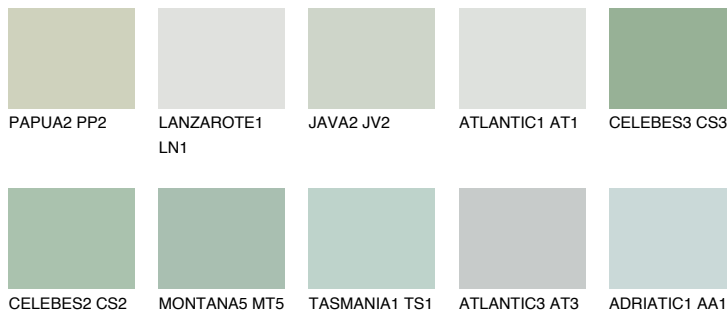


**CELEBES1 CS1**69% **TSR** 64%**Podudarna nijansa****COLOURS OF NATURE PALETA****INTENSE PALETA**

Za više informacija o malterima i bojama, idite na
www.ceresit.rs