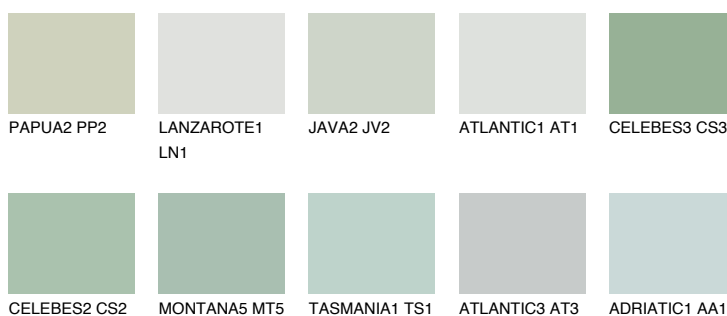

CELEBES1 CS1

69% **TSR** 64%

Podudarna nijansa

COLOURS OF NATURE PALETA

INTENSE PALETA

Za više informacija o malterima i bojama, idite na
www.ceresit.rs

*Nijanse koje su prikazane odnose se na maltere i boje koje nudi Ceresit. Zbog upotrebe digitalnih tehnologija, predstavljene boje možda nisu reprezentativne kao originalne, pa se ne mogu u potpunosti smatrati pouzdanim. Preporučujemo da proverite autentične uzorke boja.