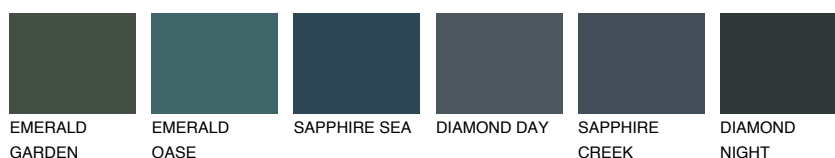

CELEBES1 CS1

69% **TSR** 64%

Podudarna nijansa

COLOURS OF NATURE PALETA

INTENSE PALETA

Za više informacija o malterima i bojama, idite na
www.ceresit.rs

*Nijanse koje su prikazane odnose se na maltere i boje koje nudi Ceresit. Zbog upotrebe digitalnih tehnologija, predstavljene boje možda nisu reprezentativne kao originalne, pa se ne mogu u potpunosti smatrati pouzdanim. Preporučujemo da proverite autentične uzorke boja.