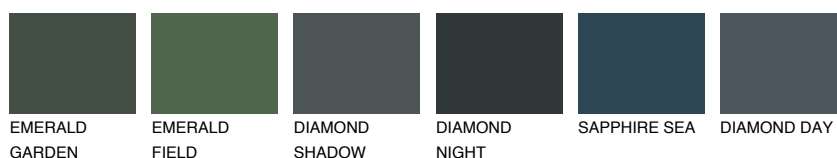

**SUMATRA6 SM6**☀️ 18% **TSR 14%****Podudarna nijansa****COLOURS OF NATURE PALETA****INTENSE PALETA**

Za više informacija o malterima i bojama, idite na
www.ceresit.rs