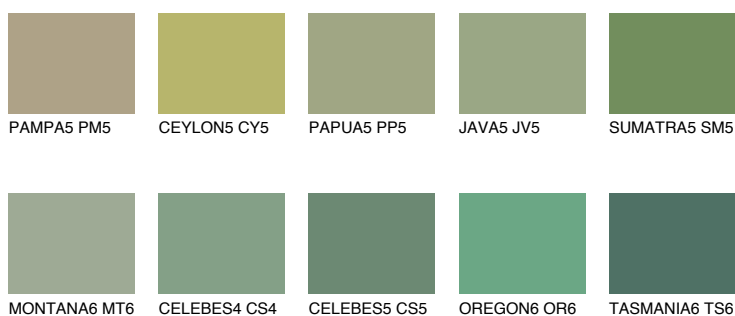

**SUMATRA6 SM6**☀️ 18% **TSR 14%****Podudarna nijansa****COLOURS OF NATURE PALETA****INTENSE PALETA**

Za više informacija o malterima i bojama, idite na
www.ceresit.rs