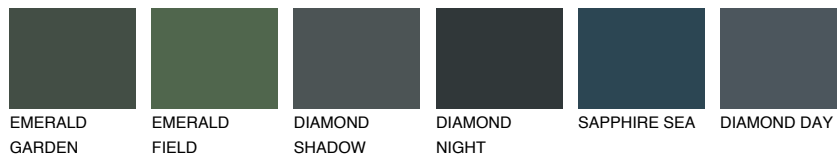

**SUMATRA6 SM6**☀️ 18% **TSR 14%****Podudarna nijansa****COLOURS OF NATURE PALETA****INTENSE PALETA**

Za više informacija o malterima i bojama, idite na
www.ceresit.rs