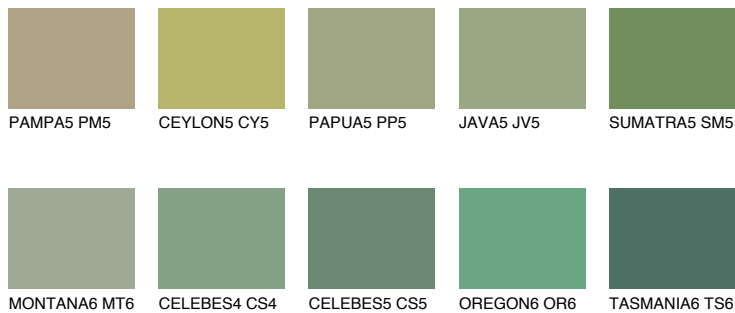

**SUMATRA6 SM6**☀️ 18% **TSR 14%****Podudarna nijansa****COLOURS OF NATURE PALETA****INTENSE PALETA**

Za više informacija o malterima i bojama, idite na
www.ceresit.rs