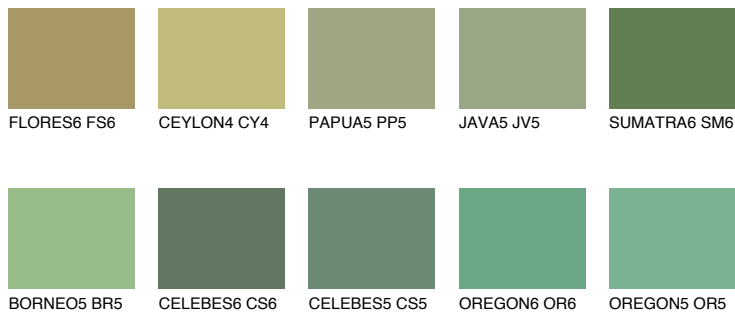

**SUMATRA5 SM5**☀ 24% **TSR 33%****Podudarna nijansa****COLOURS OF NATURE PALETA****INTENSE PALETA**

Za više informacija o malterima i bojama, idite na
www.ceresit.rs