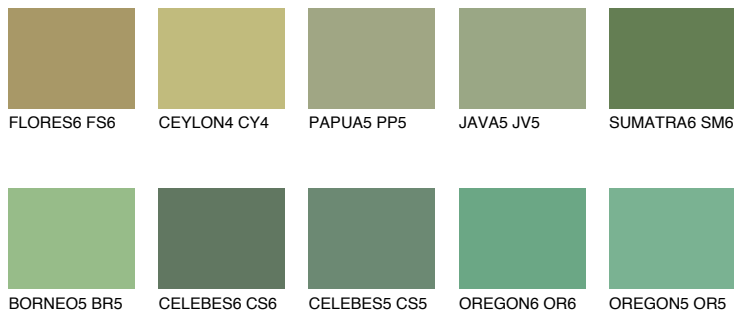

**SUMATRA5 SM5**☀ 24% **TSR 33%****Podudarna nijansa****COLOURS OF NATURE PALETA****INTENSE PALETA**

Za više informacija o malterima i bojama, idite na  
[www.ceresit.rs](http://www.ceresit.rs)