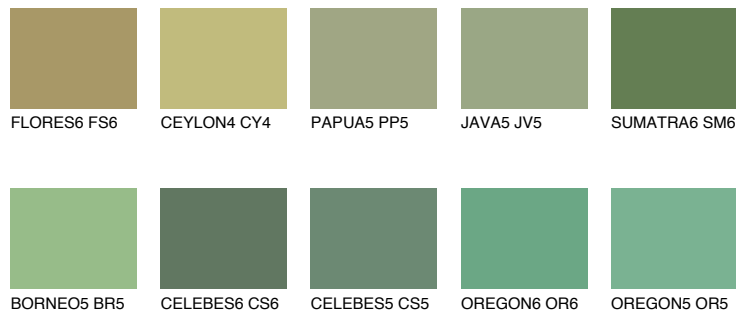

**SUMATRA5 SM5**☀ 24% **TSR 33%****Podudarna nijansa****COLOURS OF NATURE PALETA****INTENSE PALETA**

Za više informacija o malterima i bojama, idite na
www.ceresit.rs