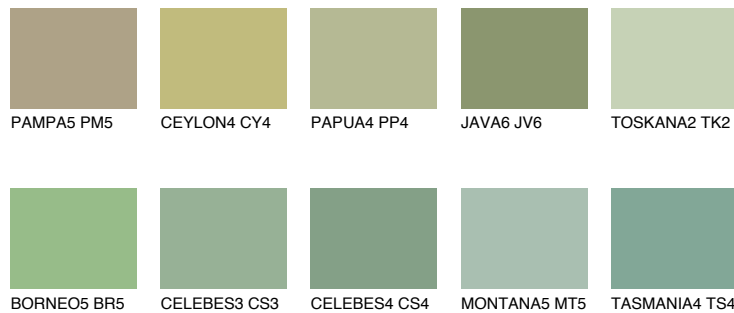

**SUMATRA4 SM4**☀️ 40% **TSR 43%****Podudarna nijansa****COLOURS OF NATURE PALETA****INTENSE PALETA**

Za više informacija o malterima i bojama, idite na
www.ceresit.rs

*Nijanse koje su prikazane odnose se na maltere i boje koje nudi Ceresit. Zbog upotrebe digitalnih tehnologija, predstavljene boje možda nisu reprezentativne kao originalne, pa se ne mogu u potpunosti smatrati pouzdanim. Preporučujemo da proverite autentične uzorke boja.