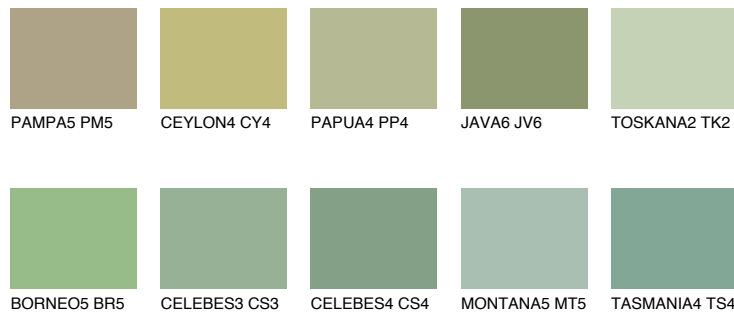

**SUMATRA4 SM4**40% **TSR** 43%**Podudarna nijansa****COLOURS OF NATURE PALETA****INTENSE PALETA**

Za više informacija o malterima i bojama, idite na  
[www.ceresit.rs](http://www.ceresit.rs)