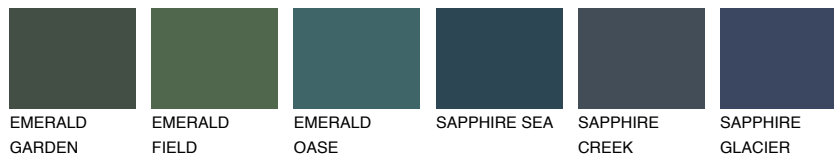

**SUMATRA4 SM4**☀️ 40% **TSR 43%****Podudarna nijansa****COLOURS OF NATURE PALETA****INTENSE PALETA**

Za više informacija o malterima i bojama, idite na
www.ceresit.rs

*Nijanse koje su prikazane odnose se na maltere i boje koje nudi Ceresit. Zbog upotrebe digitalnih tehnologija, predstavljene boje možda nisu reprezentativne kao originalne, pa se ne mogu u potpunosti smatrati pouzdanim. Preporučujemo da proverite autentične uzorke boja.