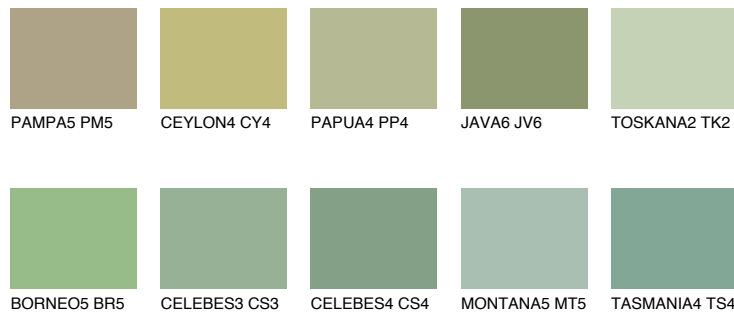

**SUMATRA4 SM4**☀ 40%   **TSR 43%****Podudarna nijansa****COLOURS OF NATURE PALETA****INTENSE PALETA**

Za više informacija o malterima i bojama, idite na  
[www.ceresit.rs](http://www.ceresit.rs)