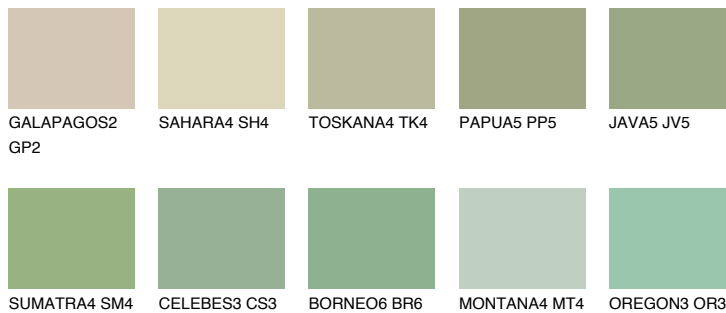

**SUMATRA3 SM3**☀ 49% **TSR** 50%**Podudarna nijansa****COLOURS OF NATURE PALETA****INTENSE PALETA**

Za više informacija o malterima i bojama, idite na
www.ceresit.rs

*Nijanse koje su prikazane odnose se na maltere i boje koje nudi Ceresit. Zbog upotrebe digitalnih tehnologija, predstavljene boje možda nisu reprezentativne kao originalne, pa se ne mogu u potpunosti smatrati pouzdanim. Preporučujemo da proverite autentične uzorke boja.