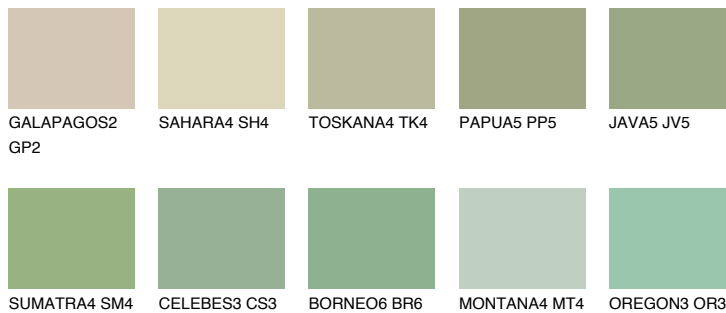

**SUMATRA3 SM3**☀ 49%   **TSR 50%****Podudarna nijansa****COLOURS OF NATURE PALETA****INTENSE PALETA**

Za više informacija o malterima i bojama, idite na  
[www.ceresit.rs](http://www.ceresit.rs)

\*Nijanse koje su prikazane odnose se na maltere i boje koje nudi Ceresit. Zbog upotrebe digitalnih tehnologija, predstavljene boje možda nisu reprezentativne kao originalne, pa se ne mogu u potpunosti smatrati pouzdanim. Preporučujemo da proverite autentične uzorke boja.