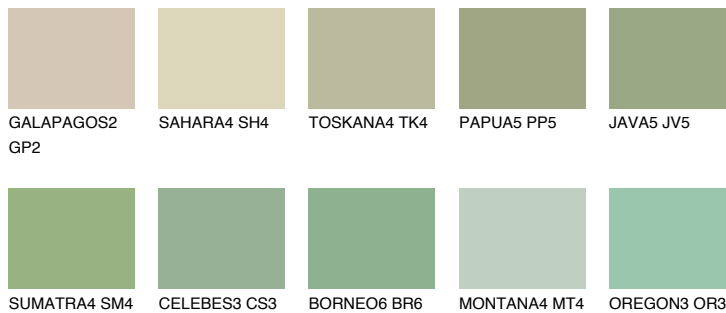

**SUMATRA3 SM3**☀ 49% **TSR** 50%**Podudarna nijansa****COLOURS OF NATURE PALETA****INTENSE PALETA**

Za više informacija o malterima i bojama, idite na  
[www.ceresit.rs](http://www.ceresit.rs)