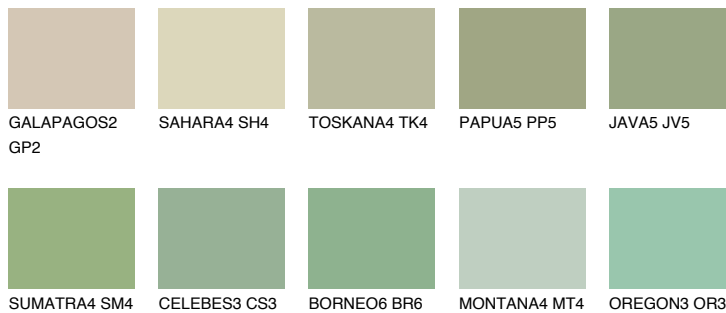

**SUMATRA3 SM3**☀ 49% **TSR 50%****Podudarna nijansa****COLOURS OF NATURE PALETA****INTENSE PALETA**

Za više informacija o malterima i bojama, idite na
www.ceresit.rs