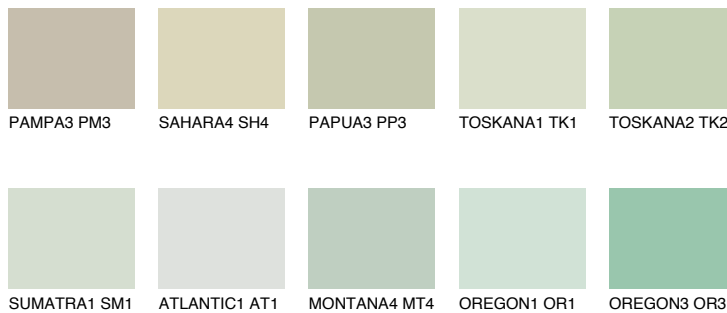


**SUMATRA2 SM2**61% **TSR** 58%**Podudarna nijansa****COLOURS OF NATURE PALETA****INTENSE PALETA**

Za više informacija o malterima i bojama, idite na  
[www.ceresit.rs](http://www.ceresit.rs)