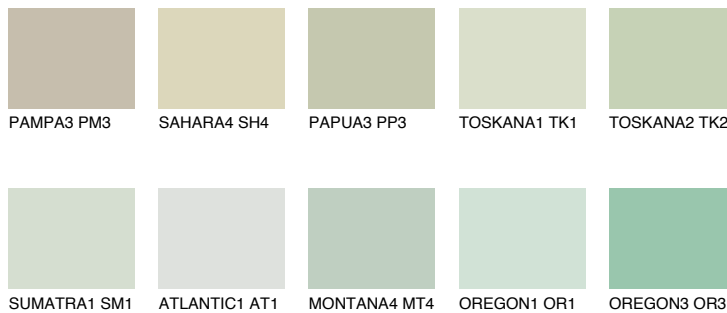


**SUMATRA2 SM2**61% **TSR** 58%**Podudarna nijansa****COLOURS OF NATURE PALETA****INTENSE PALETA**

Za više informacija o malterima i bojama, idite na
www.ceresit.rs