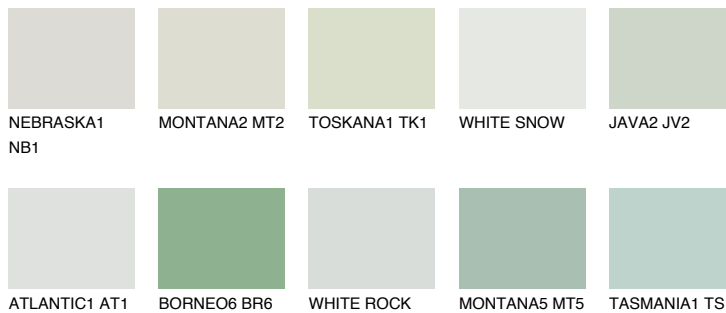


**SUMATRA1 SM1**71% **TSR** 64%**Podudarna nijansa****COLOURS OF NATURE PALETA****INTENSE PALETA**

Za više informacija o malterima i bojama, idite na  
[www.ceresit.rs](http://www.ceresit.rs)

\*Nijanse koje su prikazane odnose se na maltere i boje koje nudi Ceresit. Zbog upotrebe digitalnih tehnologija, predstavljene boje možda nisu reprezentativne kao originalne, pa se ne mogu u potpunosti smatrati pouzdanim. Preporučujemo da proverite autentične uzorke boja.