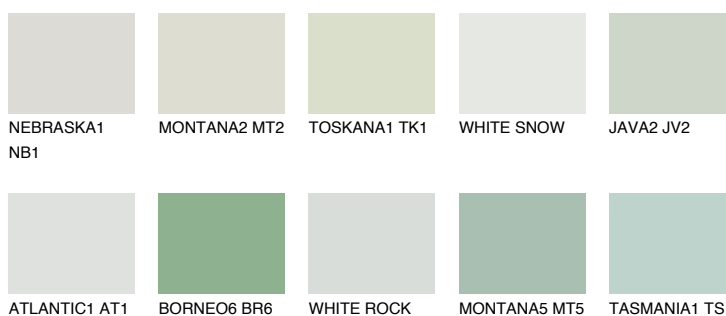


**SUMATRA1 SM1**71% **TSR** 64%**Podudarna nijansa****COLOURS OF NATURE PALETA****INTENSE PALETA**

Za više informacija o malterima i bojama, idite na
www.ceresit.rs