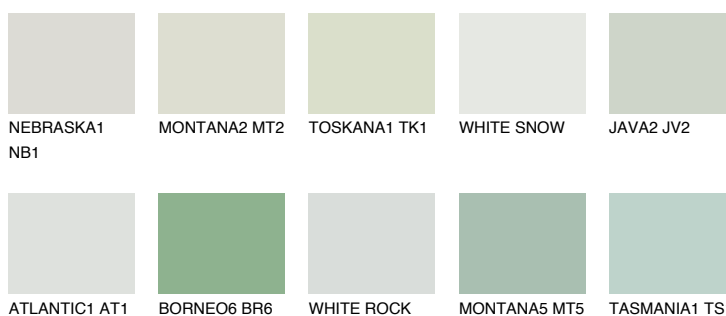


**SUMATRA1 SM1**71% **TSR** 64%**Podudarna nijansa****COLOURS OF NATURE PALETA****INTENSE PALETA**

Za više informacija o malterima i bojama, idite na
www.ceresit.rs

*Nijanse koje su prikazane odnose se na maltere i boje koje nudi Ceresit. Zbog upotrebe digitalnih tehnologija, predstavljene boje možda nisu reprezentativne kao originalne, pa se ne mogu u potpunosti smatrati pouzdanim. Preporučujemo da proverite autentične uzorke boja.