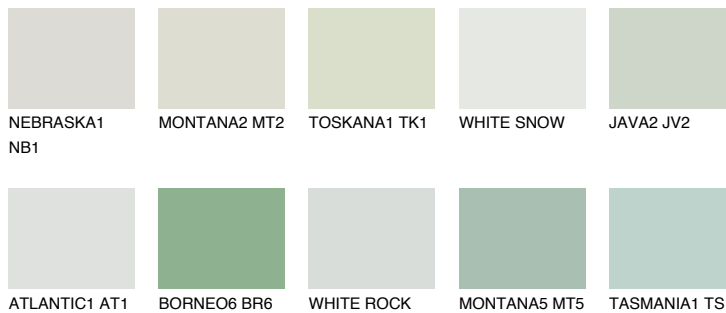


**SUMATRA1 SM1**71% **TSR** 64%**Podudarna nijansa****COLOURS OF NATURE PALETA****INTENSE PALETA**

Za više informacija o malterima i bojama, idite na  
[www.ceresit.rs](http://www.ceresit.rs)