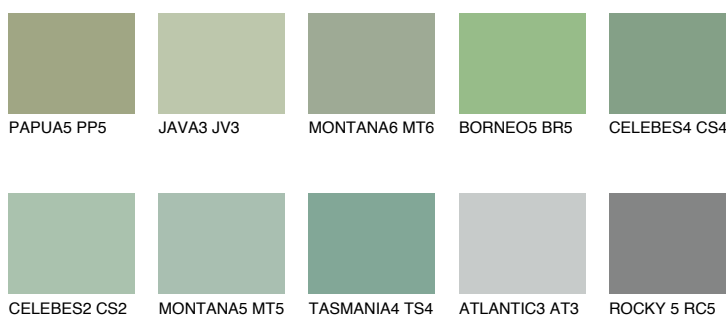

**BORNEO6 BR6**☀️ 39%   **TSR 34%****Podudarna nijansa****COLOURS OF NATURE PALETA****INTENSE PALETA**

Za više informacija o malterima i bojama, idite na  
[www.ceresit.rs](http://www.ceresit.rs)