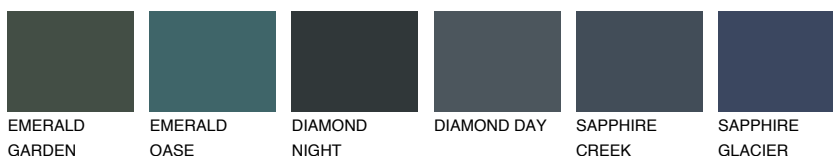

**BORNEO6 BR6**☀️ 39%   **TSR 34%****Podudarna nijansa****COLOURS OF NATURE PALETA****INTENSE PALETA**

Za više informacija o malterima i bojama, idite na  
[www.ceresit.rs](http://www.ceresit.rs)