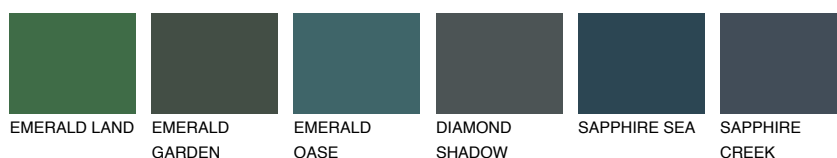

**BORNEO5 BR5**☀ 45%   **TSR 38%****Podudarna nijansa****COLOURS OF NATURE PALETA****INTENSE PALETA**

Za više informacija o malterima i bojama, idite na  
[www.ceresit.rs](http://www.ceresit.rs)

\*Nijanse koje su prikazane odnose se na maltere i boje koje nudi Ceresit. Zbog upotrebe digitalnih tehnologija, predstavljene boje možda nisu reprezentativne kao originalne, pa se ne mogu u potpunosti smatrati pouzdanim. Preporučujemo da proverite autentične uzorke boja.