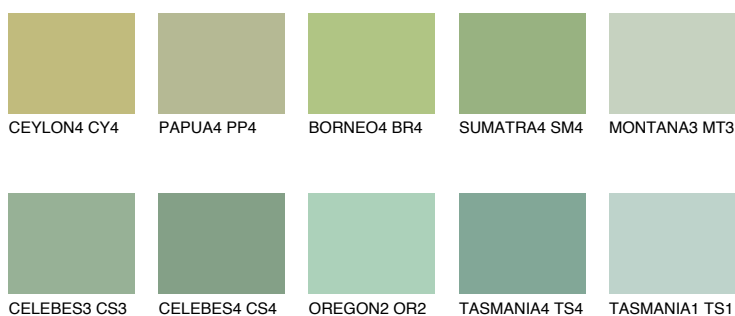

**BORNEO5 BR5**☀ 45%   **TSR 38%****Podudarna nijansa****COLOURS OF NATURE PALETA****INTENSE PALETA**

Za više informacija o malterima i bojama, idite na  
[www.ceresit.rs](http://www.ceresit.rs)

\*Nijanse koje su prikazane odnose se na maltere i boje koje nudi Ceresit. Zbog upotrebe digitalnih tehnologija, predstavljene boje možda nisu reprezentativne kao originalne, pa se ne mogu u potpunosti smatrati pouzdanim. Preporučujemo da proverite autentične uzorke boja.