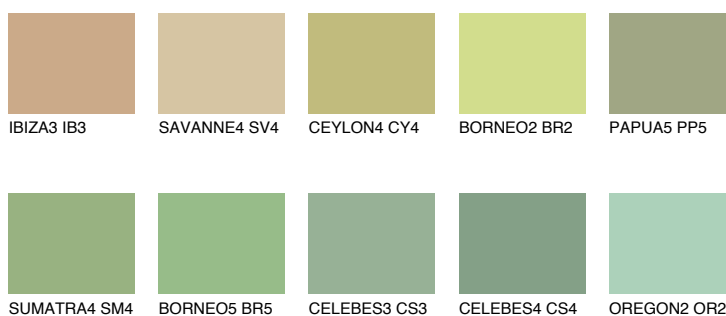

**BORNEO4 BR4**51% **TSR** 43%**Podudarna nijansa****COLOURS OF NATURE PALETA****INTENSE PALETA**

Za više informacija o malterima i bojama, idite na
www.ceresit.rs

*Nijanse koje su prikazane odnose se na maltere i boje koje nudi Ceresit. Zbog upotrebe digitalnih tehnologija, predstavljene boje možda nisu reprezentativne kao originalne, pa se ne mogu u potpunosti smatrati pouzdanim. Preporučujemo da proverite autentične uzorke boja.