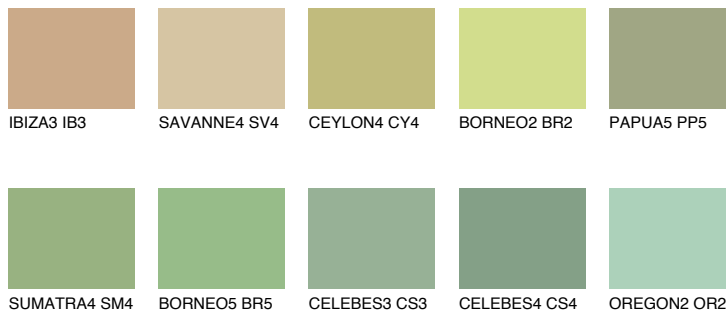

**BORNEO4 BR4**51% **TSR** 43%**Podudarna nijansa****COLOURS OF NATURE PALETA****INTENSE PALETA**

Za više informacija o malterima i bojama, idite na
www.ceresit.rs

*Nijanse koje su prikazane odnose se na maltere i boje koje nudi Ceresit. Zbog upotrebe digitalnih tehnologija, predstavljene boje možda nisu reprezentativne kao originalne, pa se ne mogu u potpunosti smatrati pouzdanim. Preporučujemo da proverite autentične uzorke boja.